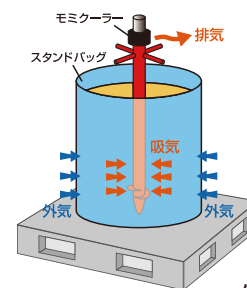

使用イメージ▶

糊のムレ防止にオススメ!