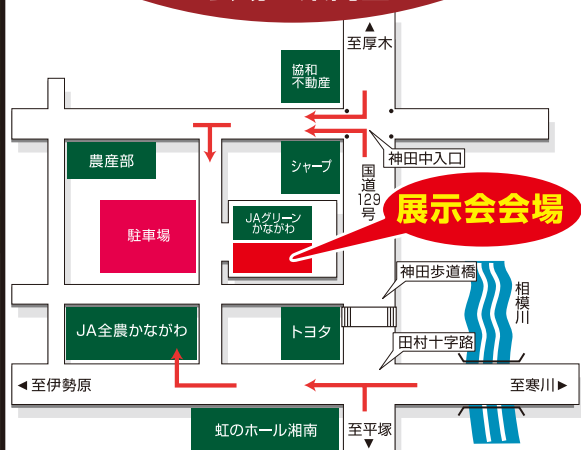

お問い合わせ JA農機センター又は、JA全農かながわ農機・自動車課

☎0463(53)1565

農協・農機担当者が会場でお待ちしております。(ご相談は、JA相談コーナーへ)

◆◆◆◆組合員の方を対象に◆◆◆◆
農業機械購入支援実施中!

会場ご案内図

※午前中は駐車場ならびに会場が混雑いたします。混雑を避けるため午後のご来場にご協力ください。