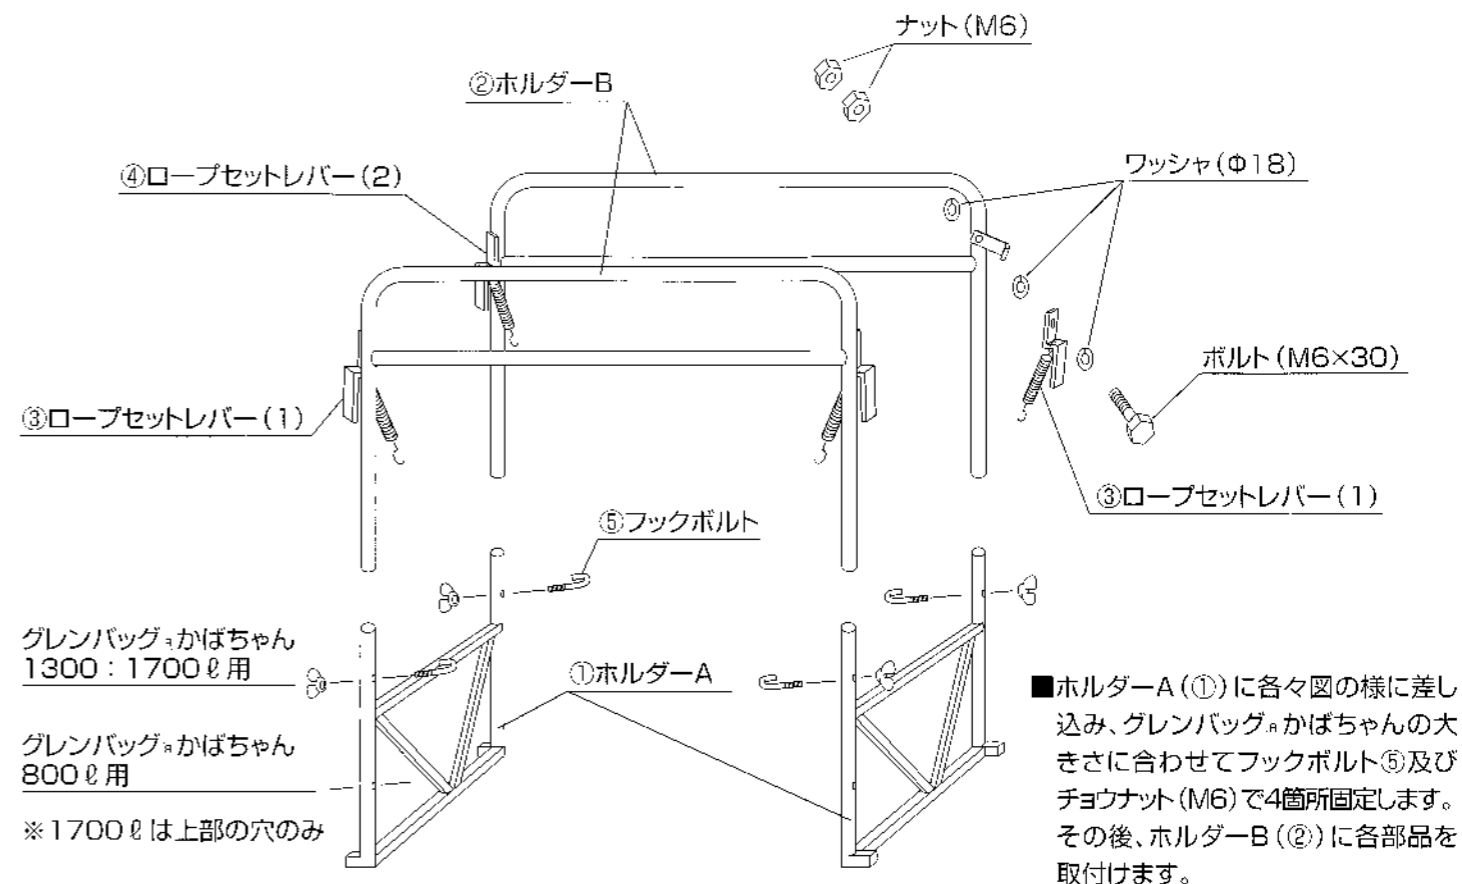

かぼちゃんホルダー

この度は、かぼちゃんホルダーをお買い上げいただき、誠にありがとうございます。
この《取扱説明書》では、正しい作業状態及び取付方法について説明しております。
安全で安心な農作業をしていただくためにも、正しい取扱いをしてくださるようお願い致します。
尚、この《かぼちゃんホルダー》は、つぎの取扱に十分注意して事故のない農作業をしてください。

- トラックの荷台にかぼちゃんホルダー単体を搭載したまま公道を走行するときは、転落防止の為ロープ又は紐で確実に縛ってください。
- かぼちゃんホルダーに梱入りのグレンバッグ®かぼちゃん(袋)をセットした状態で公道を走行すると、ホルダーの破損の原因になりますので絶対にやめてください。

取付け部品明細 (かぼちゃんホルダー)

No	部品名称	個数	取付部品と数量	外観形状
①	ホルダーA(下)	2	_____	取付要領図参照
②	ホルダーB(上)	2	800ℓ用・1300ℓ用/1700ℓ用	取付要領図参照
③	ロープセットレバー(1)	2	ボルト(M6×30).....2個 ナット(M6).....4個 ワッシャ(Φ18).....6個	
④	ロープセットレバー(2)	2	ボルト(M6×30).....2個 ナット(M6).....4個 ワッシャ(Φ18).....6個	
⑤	フックボルト	4	チョウナット(M6).....4個	

田中産業株式会社

【1】取付要領

【2】取扱要領

- 右図の用にトラックの荷台にかぼちゃんホルダー及びグレンバッグ®かぼちゃんをセットします。
グレンバッグ®かぼちゃんの取付けは、各々のロープセットレバー(1・2)4箇所をロープ部に引っ掛け、レバーは手前に回して確実にロープを張ります。

- 注意** かぼちゃんホルダーはグレンバッグ®かぼちゃん専用ホルダーです。他の製品には使用できませんのでご注意ください。
- 注意** 充てん後、ロープセットレバーを戻す時は、十分に注意して下さい。