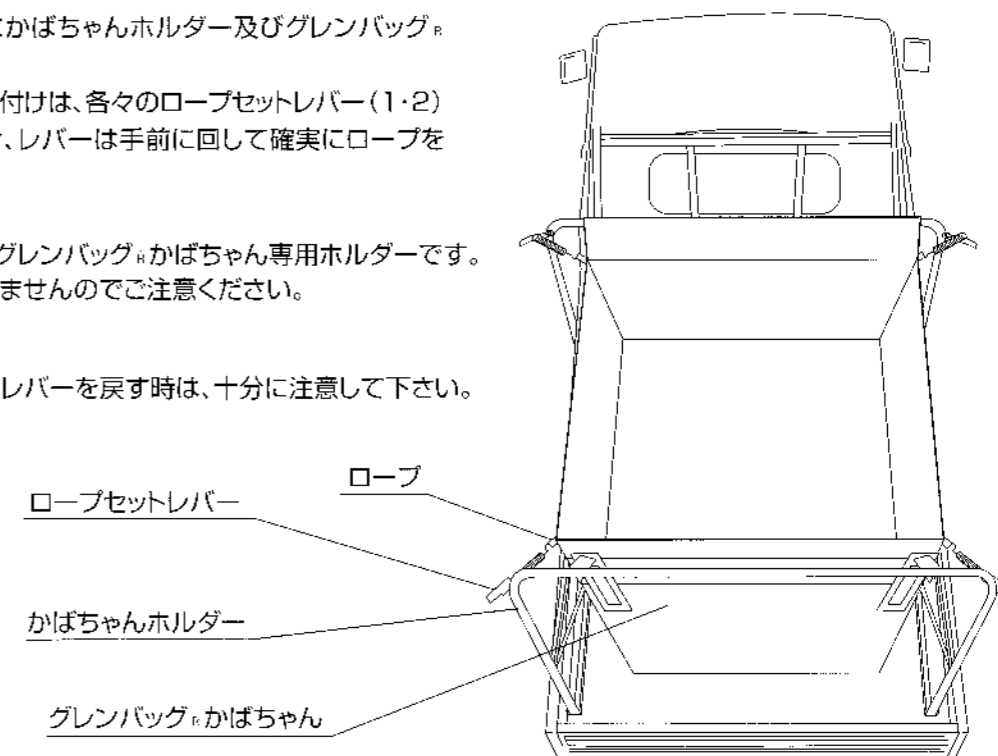

田中産業株式会社

【1】取付要領

【2】取扱要領

- 右図の用にトラックの荷台にかぼちゃんホルダー及びグレンバッグ®かぼちゃんをセットします。
グレンバッグ®かぼちゃんの取付けは、各々のロープセットレバー(1・2)4箇所をロープ部に引っ掛け、レバーは手前に回して確実にロープを張ります。

- 注意** かぼちゃんホルダーはグレンバッグ®かぼちゃん専用ホルダーです。他の製品には使用できませんのでご注意ください。
- 注意** 充てん後、ロープセットレバーを戻す時は、十分に注意して下さい。