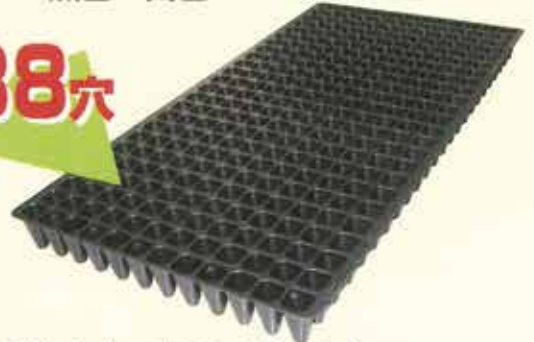

野菜・花卉用  
育苗セルトレイ

# 豊作トレイ<sup>®</sup>

実用新案登録  
第3022696号

★手間をかけずにラクラク育苗 全自動移植機フォーク式対応トレイ★

72穴

- トレイサイズ：590×300/mm
- セルサイズ：44×44×44H/mm
- カラー：黒色・白色

128穴

- トレイサイズ：590×300/mm
- セルサイズ：30×30×44H/mm
- カラー：黒色・白色

200穴

- トレイサイズ：590×300/mm
- セルサイズ：25×25×44H/mm
- カラー：黒色・白色

288穴

- トレイサイズ：590×300/mm
- セルサイズ：21×22×38H/mm
- カラー：黒色

## 6大特長

- (1)トレイの底に空気層があるので、根がトレイの外に出にくい。
- (2)底部が丈夫で、割れにくい。
- (3)保水性があるので灌水効率が良い。
- (4)同一条件で育苗するので均一な苗を栽培できる。
- (5)根鉢形成が良く、引き抜きやすい。
- (6)全自動移植機フォーク式対応トレイ。