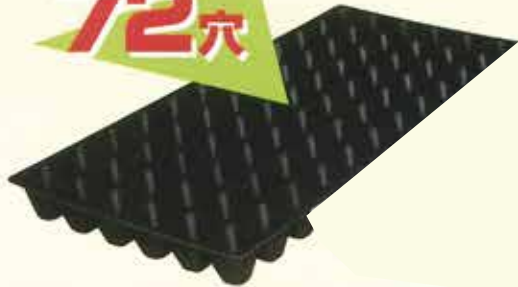

野菜・花卉用
育苗セルトレイ

豊作トレイ[®]

実用新案登録
第3022696号

★手間をかけずにラクラク育苗 全自動移植機フォーク式対応トレイ★

72穴

- トレイサイズ：590×300/mm
- セルサイズ：44×44×44H/mm
- カラー：黒色・白色

128穴

- トレイサイズ：590×300/mm
- セルサイズ：30×30×44H/mm
- カラー：黒色・白色

200穴

- トレイサイズ：590×300/mm
- セルサイズ：25×25×44H/mm
- カラー：黒色・白色

288穴

- トレイサイズ：590×300/mm
- セルサイズ：21×22×38H/mm
- カラー：黒色

対象作物

キャベツ・キュウリ・白菜・カボチャ・大葉・
ブロッコリー・レタス・メロン・ネギ・ほうれん草・
チンゲン菜・菊などの花卉・たばこの葉etc

6大特長

- (1)トレイの底に空気層があるので、根がトレイの外に出にくい。
- (2)底部が丈夫で、割れにくい。
- (3)保水性があるので灌水効率が良い。
- (4)同一条件で育苗するので均一な苗を栽培できる。
- (5)根鉢形成が良く、引き抜きやすい。
- (6)全自動移植機フォーク式対応トレイ。