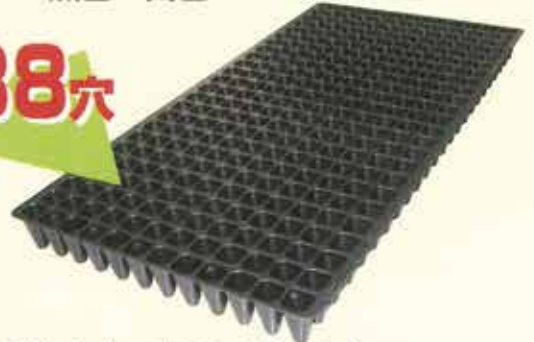

野菜・花卉用
育苗セルトレイ

豊作トレイ[®]

実用新案登録
第3022696号

★手間をかけずにラクラク育苗 全自動移植機フォーク式対応トレイ★

72穴

- トレイサイズ：590×300/mm
- セルサイズ：44×44×44H/mm
- カラー：黒色・白色

128穴

- トレイサイズ：590×300/mm
- セルサイズ：30×30×44H/mm
- カラー：黒色・白色

200穴

- トレイサイズ：590×300/mm
- セルサイズ：25×25×44H/mm
- カラー：黒色・白色

288穴

- トレイサイズ：590×300/mm
- セルサイズ：21×22×38H/mm
- カラー：黒色

対象作物

キャベツ・キュウリ・白菜・カボチャ・大葉・
ブロッコリー・レタス・メロン・ネギ・ほうれん草・
チンゲン菜・菊などの花卉・たばこの葉etc

6大特長

- (1)トレイの底に空気層があるので、根がトレイの外に出にくい。
- (2)底部が丈夫で、割れにくい。
- (3)保水性があるので灌水効率が良い。
- (4)同一条件で育苗するので均一な苗を栽培できる。
- (5)根鉢形成が良く、引き抜きやすい。
- (6)全自動移植機フォーク式対応トレイ。