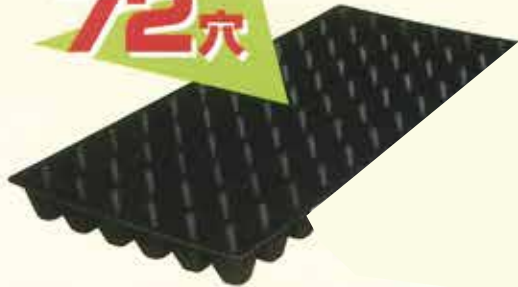

野菜・花卉用  
育苗セルトレイ

# 豊作トレイ<sup>®</sup>

実用新案登録  
第3022696号

★手間をかけずにラクラク育苗 全自動移植機フォーク式対応トレイ★

72穴

- トレイサイズ：590×300/mm
- セルサイズ：44×44×44H/mm
- カラー：黒色・白色

128穴

- トレイサイズ：590×300/mm
- セルサイズ：30×30×44H/mm
- カラー：黒色・白色

200穴

- トレイサイズ：590×300/mm
- セルサイズ：25×25×44H/mm
- カラー：黒色・白色

288穴

- トレイサイズ：590×300/mm
- セルサイズ：21×22×38H/mm
- カラー：黒色

## 6大特長

- (1)トレイの底に空気層があるので、根がトレイの外に出にくい。
- (2)底部が丈夫で、割れにくい。
- (3)保水性があるので灌水効率が良い。
- (4)同一条件で育苗するので均一な苗を栽培できる。
- (5)根鉢形成が良く、引き抜きやすい。
- (6)全自動移植機フォーク式対応トレイ。